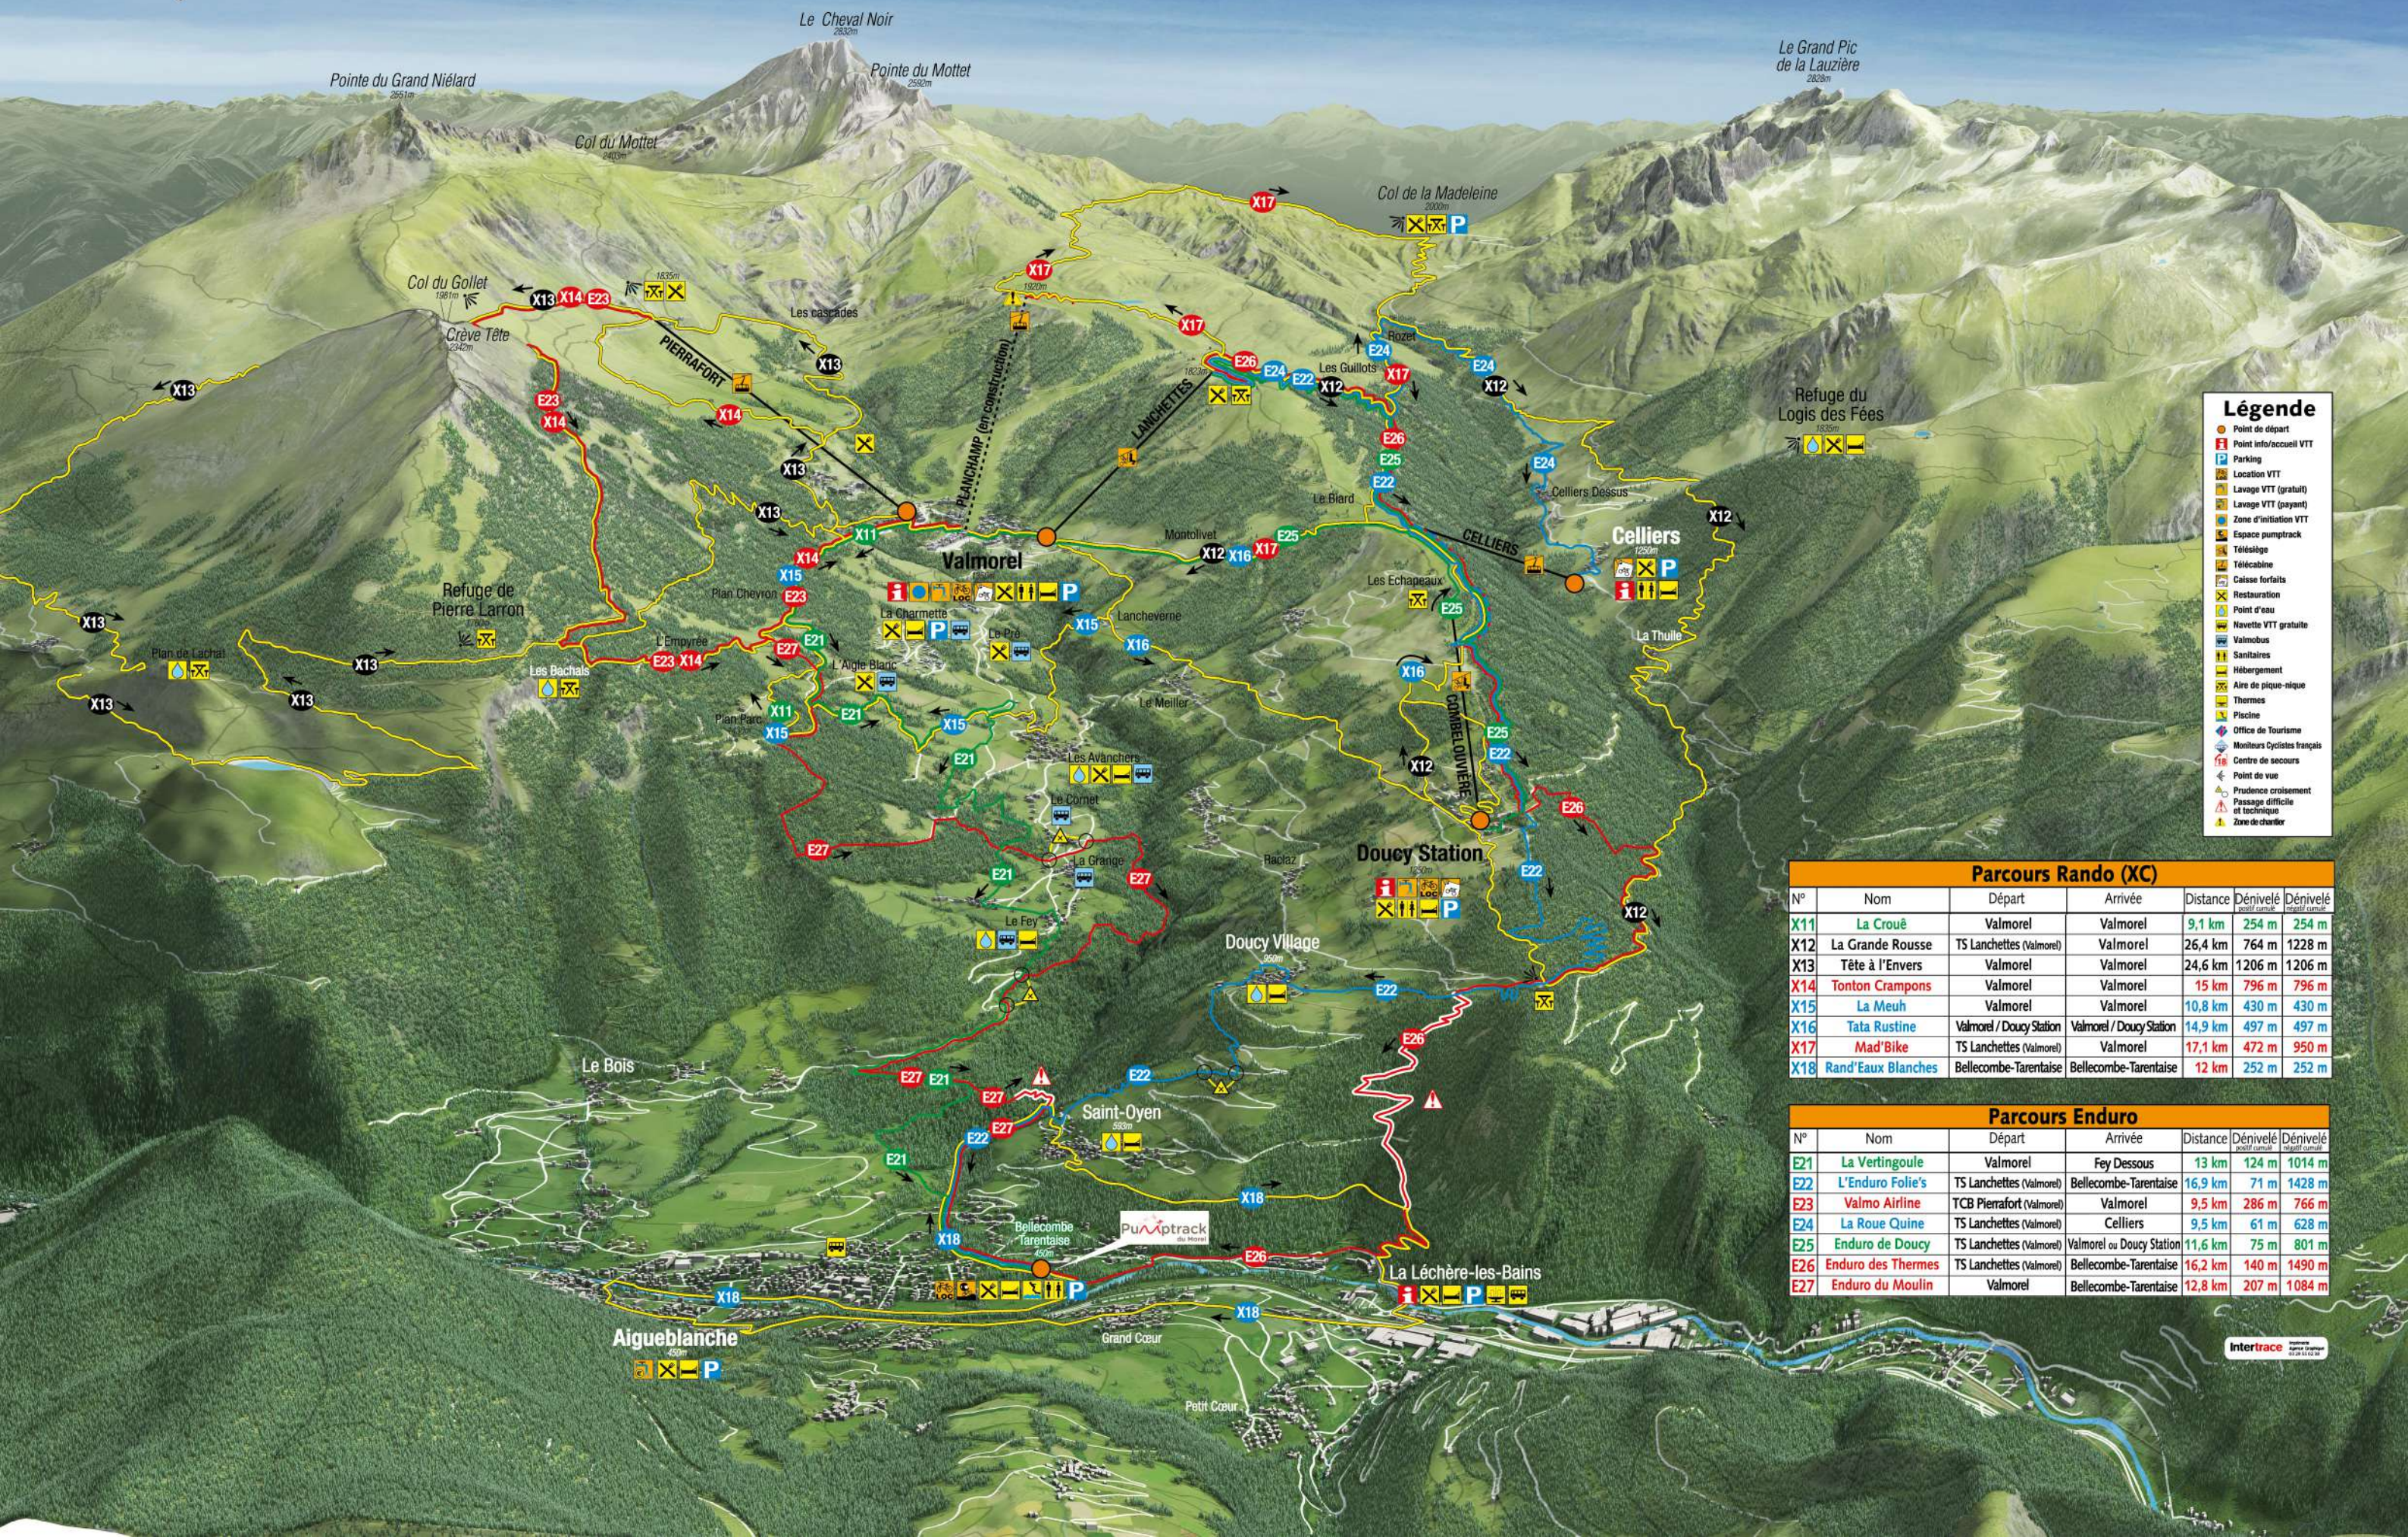

Versant Valmorel-Doucy-Celliers

1. ### Légende
2. Point de départ
   - Point info/accueil VTT
   - Parking
   - Location VTT
   - Lavage VTT (gratuit)
   - Lavage VTT (payant)
   - Zone d'initiation VTT
   - Espace pumptrack
   - Télésiège
   - Télécabine
   - Caisse forfaits
   - Restauration
   - Point d'eau
   - Navette VTT gratuite
   - Valmobus
   - Sanitaires
   - Hébergement
   - Aire de pique-nique
   - Thermes
   - Piscine
   - Office de Tourisme
   - Moniteurs Cyclistes français
   - Centre de secours
   - Point de vue
   - Prudence croisement
   - Passage difficile et technique
   - Zone de chantier

Parcours Rando (XC)

N°	Nom	Départ	Arrivée	Distance	Dénivelé positif cumulé	Dénivelé négatif cumulé
X11	La Crouë	Valmorel	Valmorel	9,1 km	254 m	254 m
X12	La Grande Rousse	TS Lanchettes (Valmorel)	Valmorel	26,4 km	764 m	1228 m
X13	Tête à l'Envers	Valmorel	Valmorel	24,6 km	1206 m	1206 m
X14	Tonton Crampons	Valmorel	Valmorel	15 km	796 m	796 m
X15	La Meuh	Valmorel	Valmorel	10,8 km	430 m	430 m
X16	Tata Rustine	Valmorel / Doucy Station	Valmorel / Doucy Station	14,9 km	497 m	497 m
X17	Mad'Bike	TS Lanchettes (Valmorel)	Valmorel	17,1 km	472 m	950 m
X18	Rand'Eaux Blanches	Bellecombe-Tarentaise	Bellecombe-Tarentaise	12 km	252 m	252 m

Parcours Enduro

N°	Nom	Départ	Arrivée	Distance	Dénivelé positif cumulé	Dénivelé négatif cumulé
E1	La Vertingoule	Valmorel	Fey Dessous	13 km	124 m	1014 m
E2	L'Enduro Folie's	TS Lanchettes (Valmorel)	Bellecombe-Tarentaise	16,9 km	71 m	1428 m
E3	Valmo Airline	TCB Pierrafort (Valmorel)	Valmorel	9,5 km	286 m	766 m
E4	La Roue Quine	TS Lanchettes (Valmorel)	Celliers	9,5 km	61 m	628 m
E5	Enduro de Doucy	TS Lanchettes (Valmorel)	Valmorel ou Doucy Station	11,6 km	75 m	801 m
E6	Enduro des Thermes	TS Lanchettes (Valmorel)	Bellecombe-Tarentaise	16,2 km	140 m	1490 m
E7	Enduro du Moulin	Valmorel	Bellecombe-Tarentaise	12,8 km	207 m	1084 m