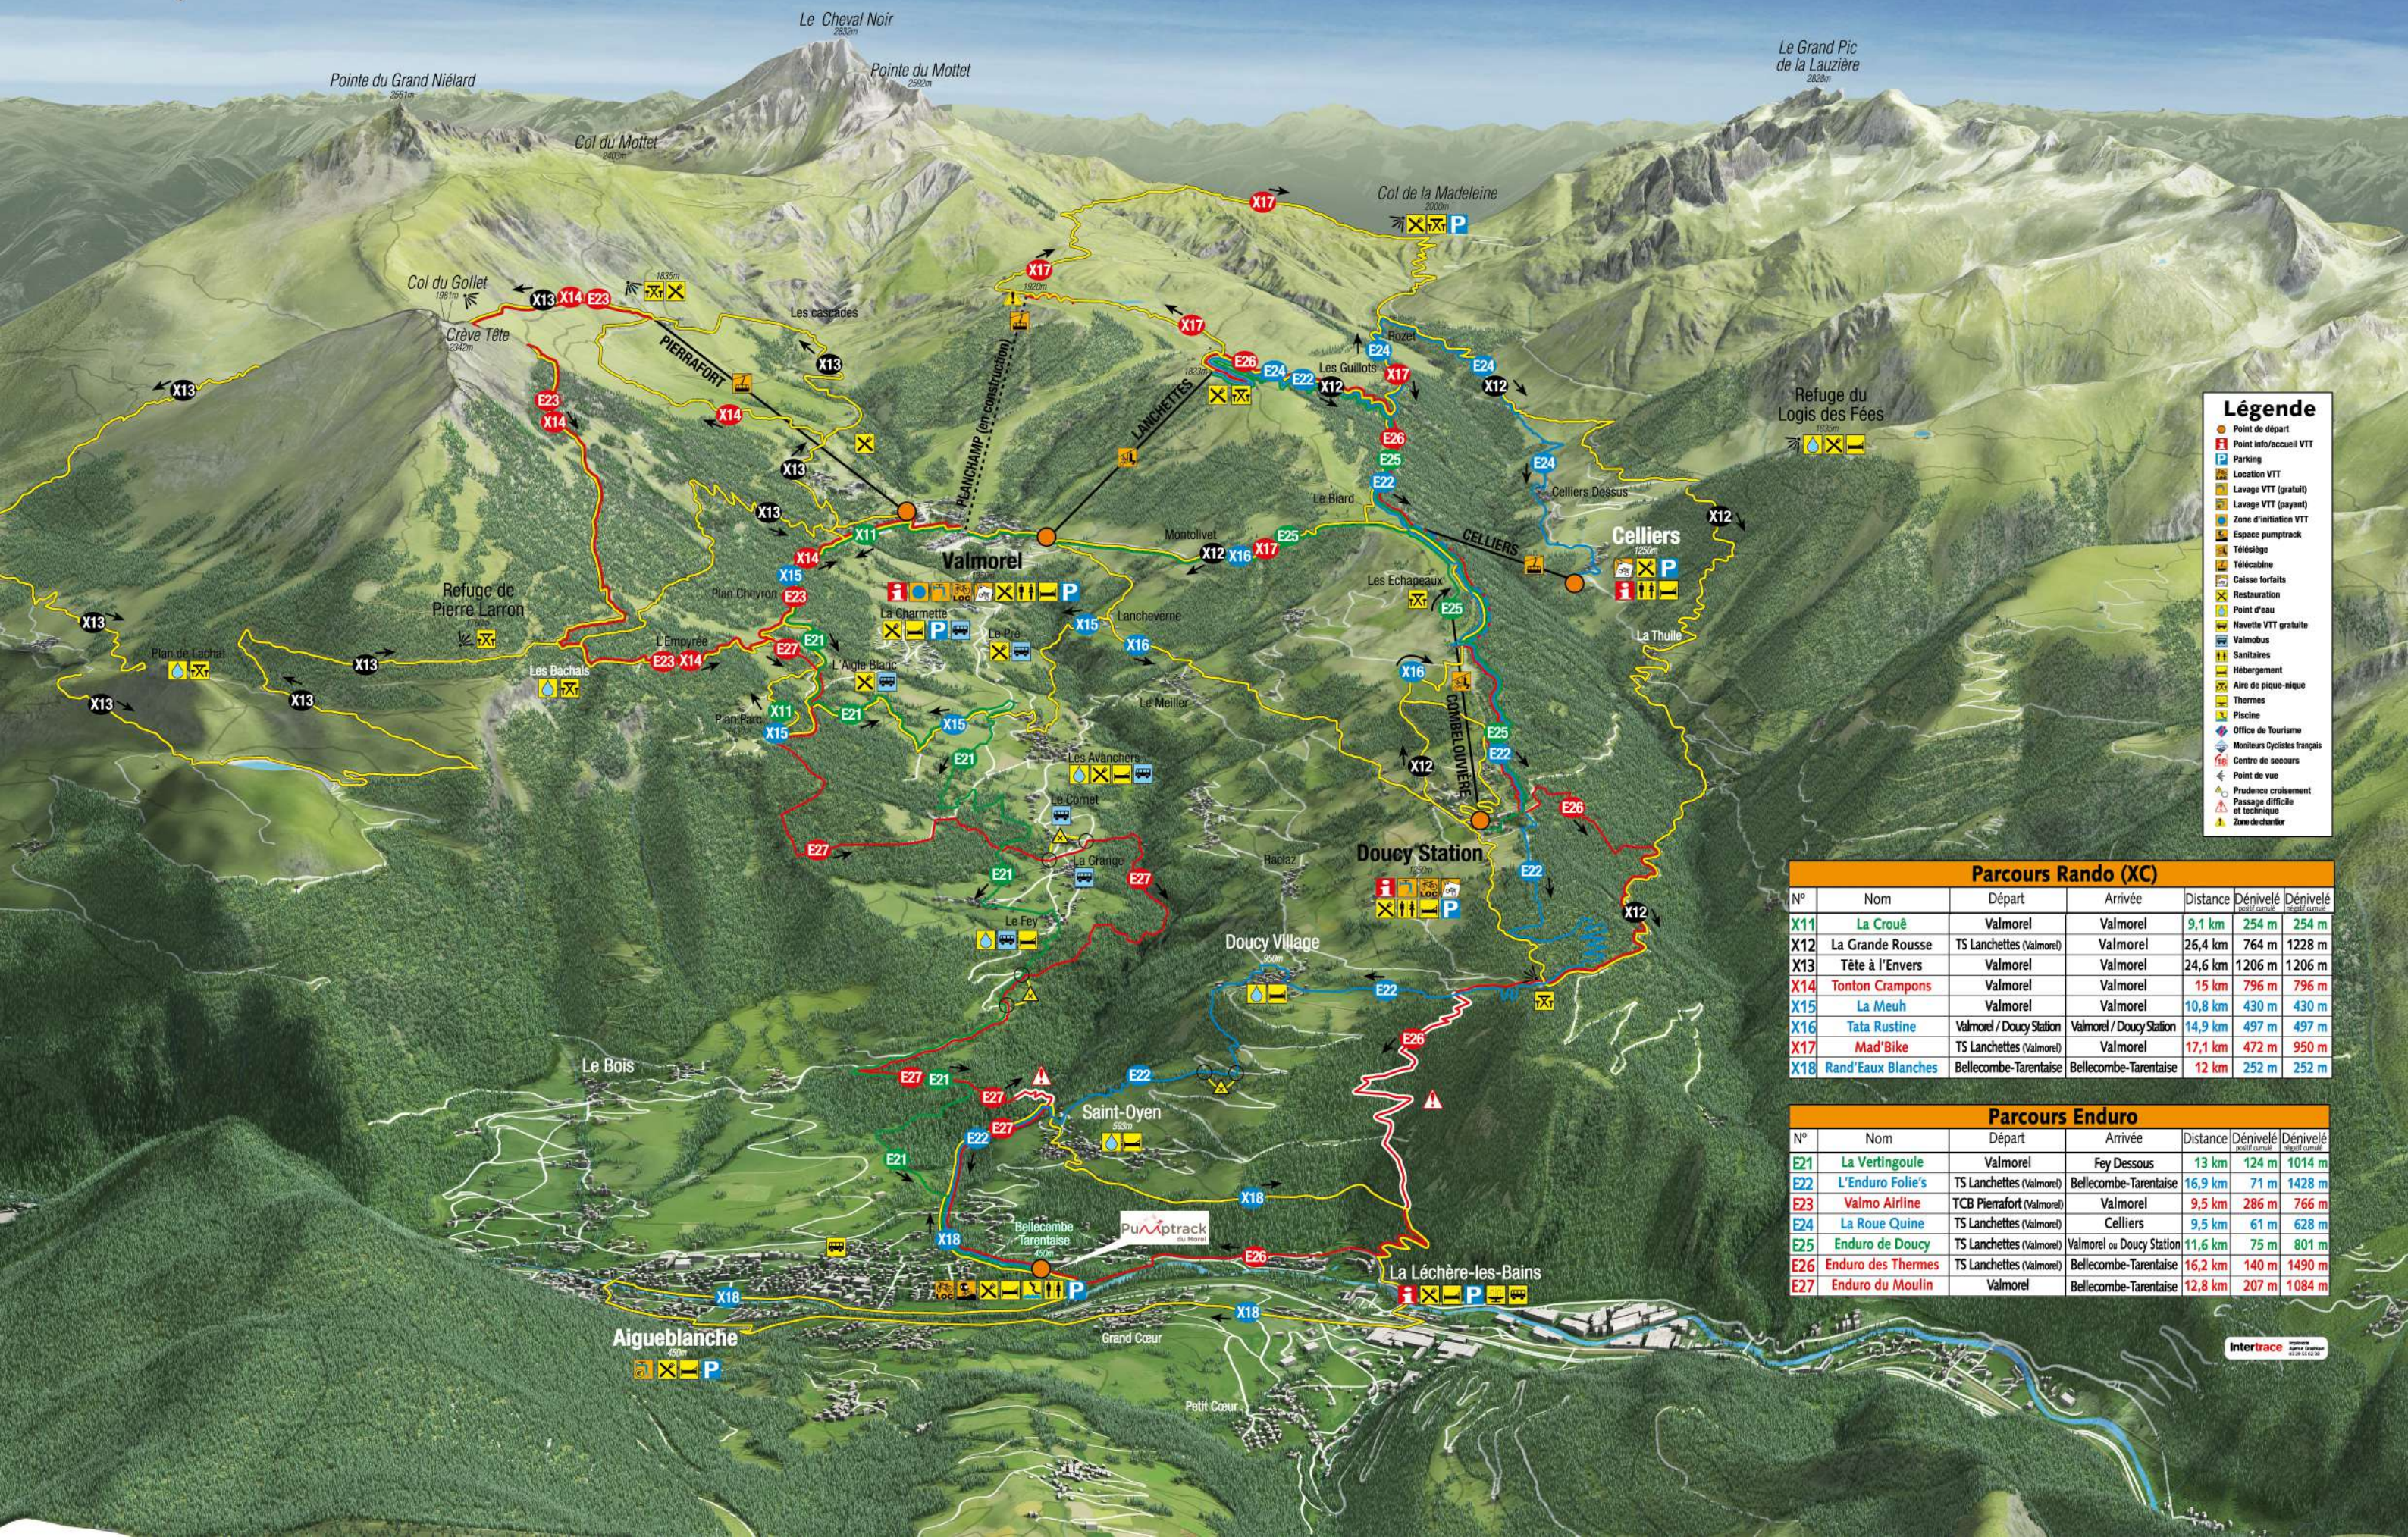

Versant Valmorel-Doucy-Celliers

1. ### Légende
2. Point de départ
   - Point info/accueil VTT
   - Parking
   - Location VTT
   - Lavage VTT (gratuit)
   - Lavage VTT (payant)
   - Zone d'initiation VTT
   - Espace pumptrack
   - Télésiège
   - Télécabine
   - Caisse forfaits
   - Restauration
   - Point d'eau
   - Navette VTT gratuite
   - Valmobus
   - Sanitaires
   - Hébergement
   - Aire de pique-nique
   - Thermes
   - Piscine
   - Office de Tourisme
   - Moniteurs Cyclistes français
   - Centre de secours
   - Point de vue
   - Prudence croisement
   - Passage difficile et technique
   - Zone de chantier

Parcours Rando (XC)

N°	Nom	Départ	Arrivée	Distance	Dénivelé positif cumulé	Dénivelé négatif cumulé
X11	La Crouë	Valmorel	Valmorel	9,1 km	254 m	254 m
X12	La Grande Rousse	TS Lanchettes (Valmorel)	Valmorel	26,4 km	764 m	1228 m
X13	Tête à l'Envers	Valmorel	Valmorel	24,6 km	1206 m	1206 m
X14	Tonton Crampons	Valmorel	Valmorel	15 km	796 m	796 m
X15	La Meuh	Valmorel	Valmorel	10,8 km	430 m	430 m
X16	Tata Rustine	Valmorel / Doucy Station	Valmorel / Doucy Station	14,9 km	497 m	497 m
X17	Mad'Bike	TS Lanchettes (Valmorel)	Valmorel	17,1 km	472 m	950 m
X18	Rand'Eaux Blanches	Bellecombe-Tarentaise	Bellecombe-Tarentaise	12 km	252 m	252 m

Parcours Enduro

N°	Nom	Départ	Arrivée	Distance	Dénivelé positif cumulé	Dénivelé négatif cumulé
E21	La Vertingoule	Valmorel	Fey Dessous	13 km	124 m	1014 m
E22	L'Enduro Folie's	TS Lanchettes (Valmorel)	Bellecombe-Tarentaise	16,9 km	71 m	1428 m
E23	Valmo Airline	TCB Pierrafort (Valmorel)	Valmorel	9,5 km	286 m	766 m
E24	La Roue Quine	TS Lanchettes (Valmorel)	Celliers	9,5 km	61 m	628 m
E25	Enduro de Doucy	TS Lanchettes (Valmorel)	Valmorel ou Doucy Station	11,6 km	75 m	801 m
E26	Enduro des Thermes	TS Lanchettes (Valmorel)	Bellecombe-Tarentaise	16,2 km	140 m	1490 m
E27	Enduro du Moulin	Valmorel	Bellecombe-Tarentaise	12,8 km	207 m	1084 m