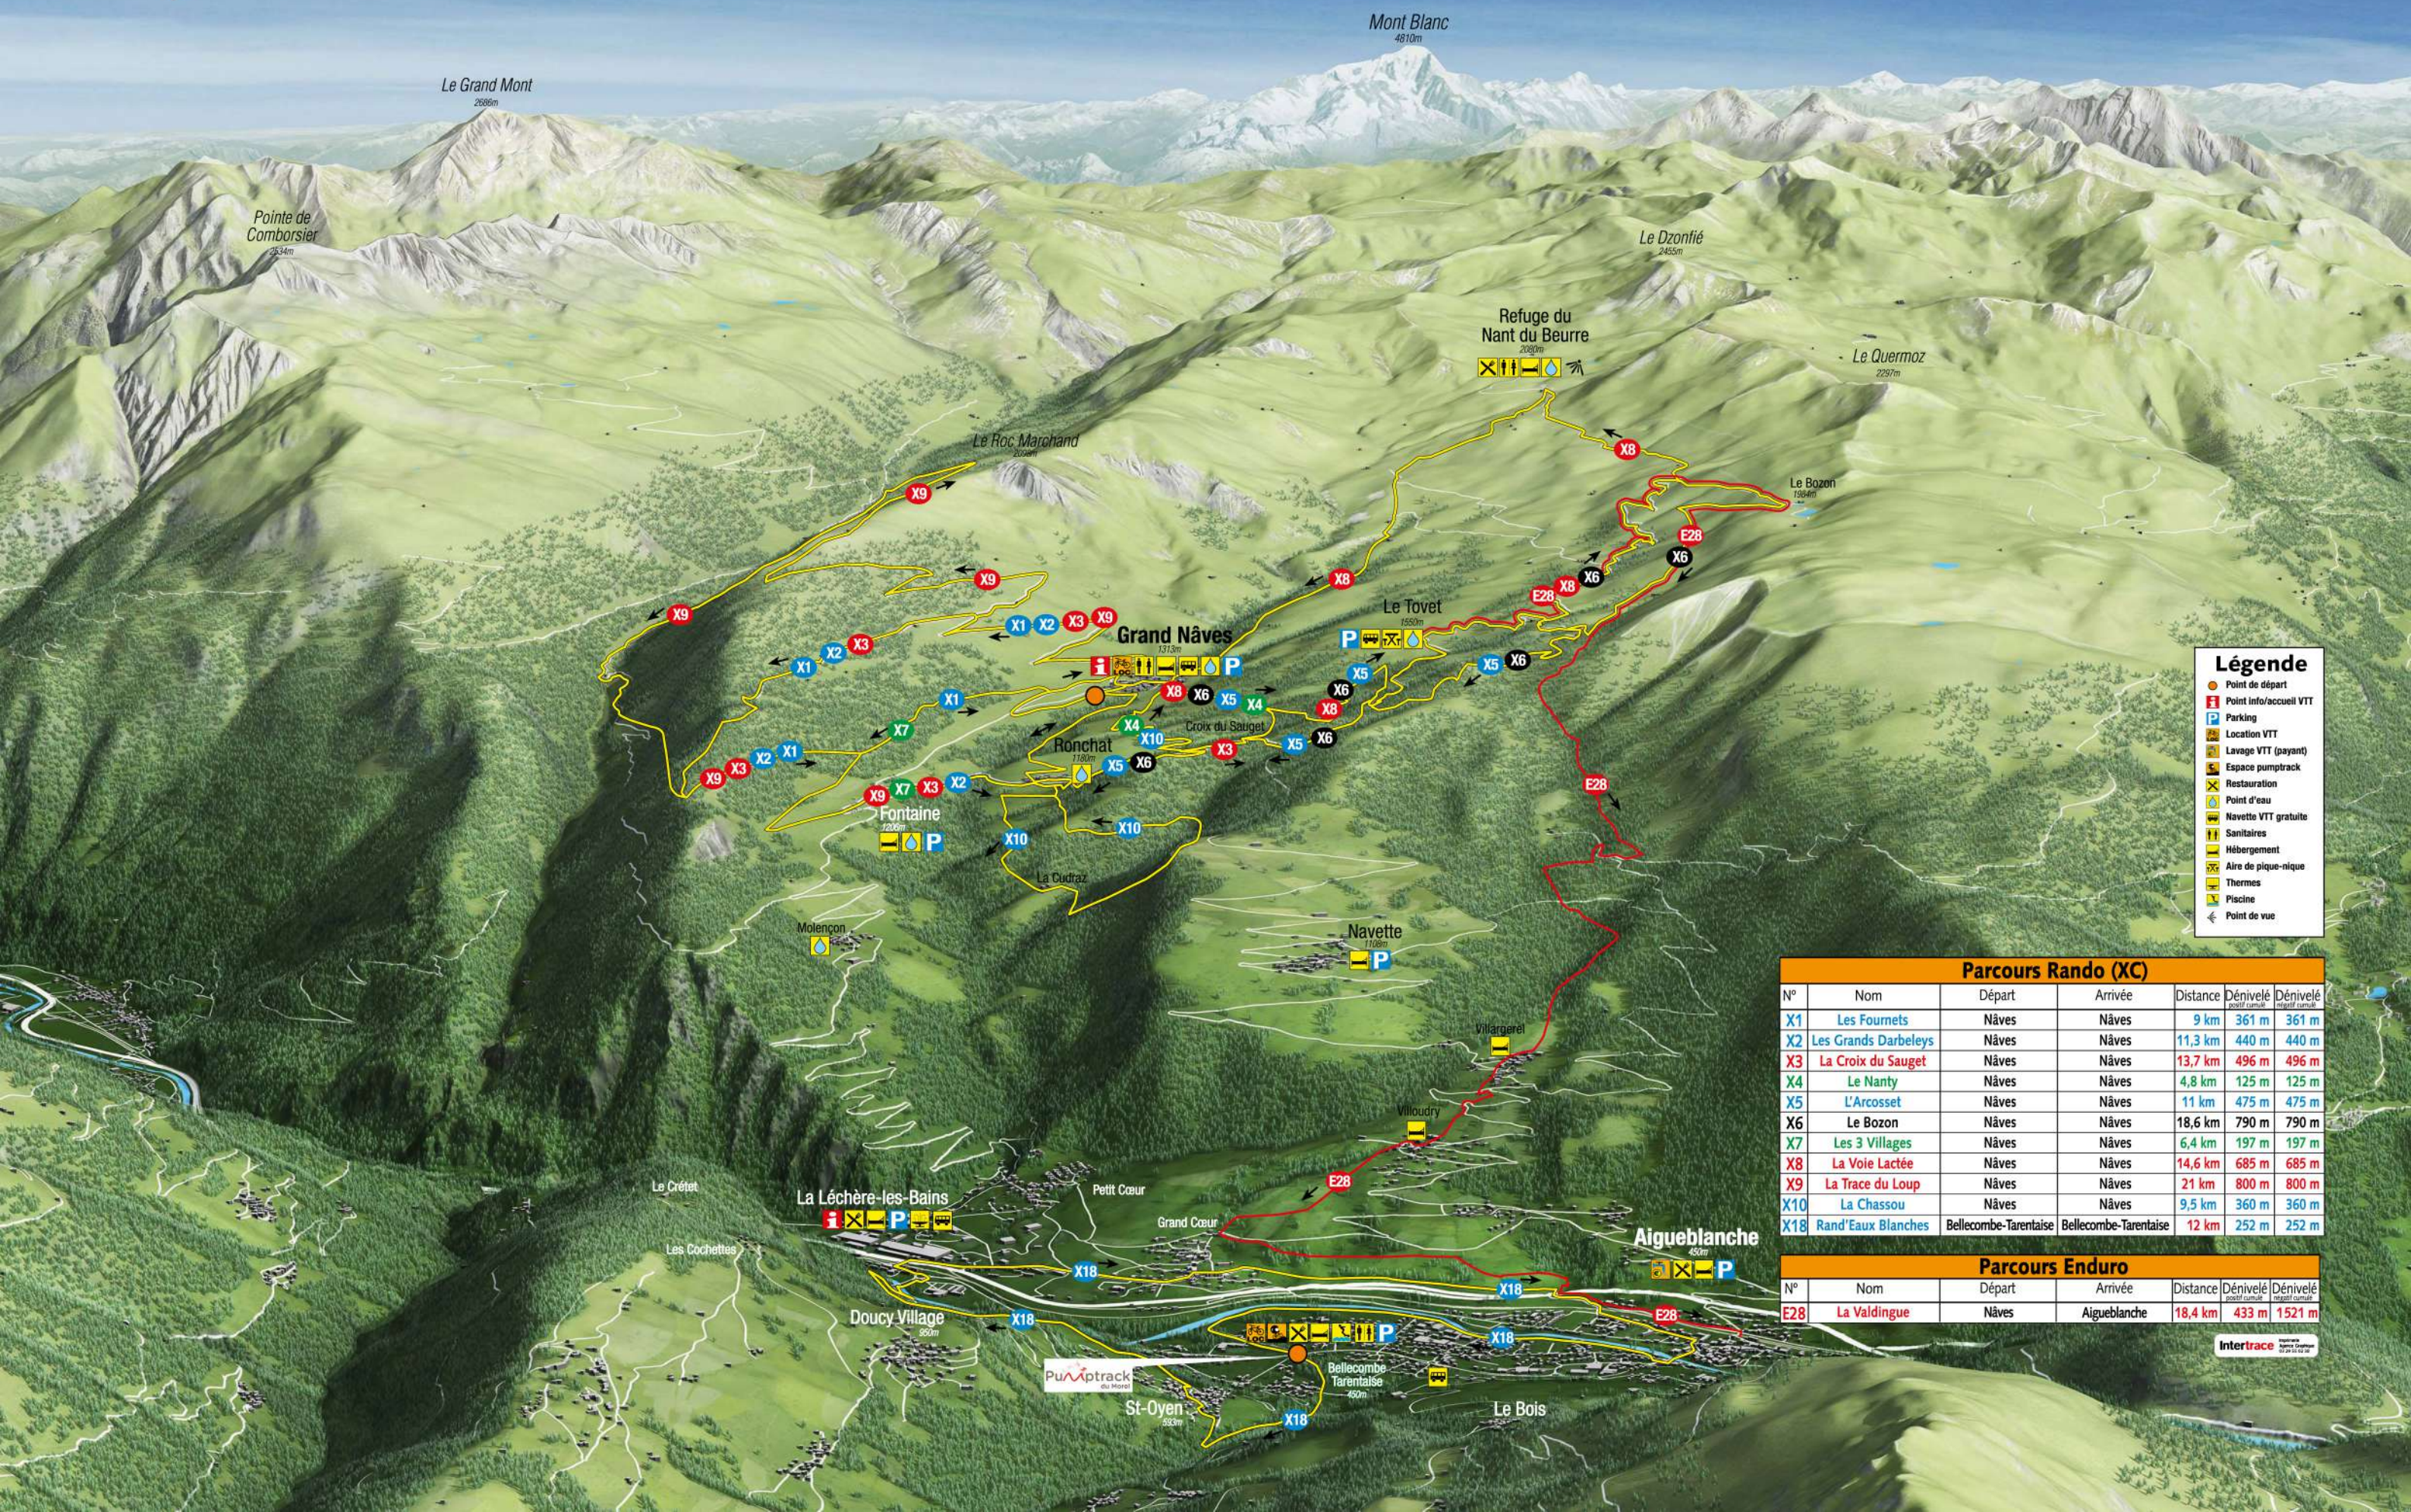

Versant Nâves

Légende

- Point de départ
- Point info/accueil VTT
- Parking
- Location VTT
- Lavage VTT (payant)
- Espace pumptrack
- Restauration
- Point d'eau
- Navette VTT gratuite
- Sanitaires
- Hébergement
- Aire de pique-nique
- Thermes
- Piscine
- Point de vue

Parcours Rando (XC)

N°	Nom	Départ	Arrivée	Distance	Dénivelé positif cumulé	Dénivelé négatif cumulé
X1	Les Fournets	Nâves	Nâves	9 km	361 m	361 m
X2	Les Grands Darbeleys	Nâves	Nâves	11,3 km	440 m	440 m
X3	La Croix du Sauget	Nâves	Nâves	13,7 km	496 m	496 m
X4	Le Nanty	Nâves	Nâves	4,8 km	125 m	125 m
X5	L'Arcosset	Nâves	Nâves	11 km	475 m	475 m
X6	Le Bozon	Nâves	Nâves	18,6 km	790 m	790 m
X7	Les 3 Villages	Nâves	Nâves	6,4 km	197 m	197 m
X8	La Voie Lactée	Nâves	Nâves	14,6 km	685 m	685 m
X9	La Trace du Loup	Nâves	Nâves	21 km	800 m	800 m
X10	La Chassou	Nâves	Nâves	9,5 km	360 m	360 m
X18	Rand'Eaux Blanches	Bellecombe-Tarentaise	Bellecombe-Tarentaise	12 km	252 m	252 m

Parcours Enduro

N°	Nom	Départ	Arrivée	Distance	Dénivelé positif cumulé	Dénivelé négatif cumulé
E28	La Valdingue	Nâves	Aigueblanche	18,4 km	433 m	1521 m