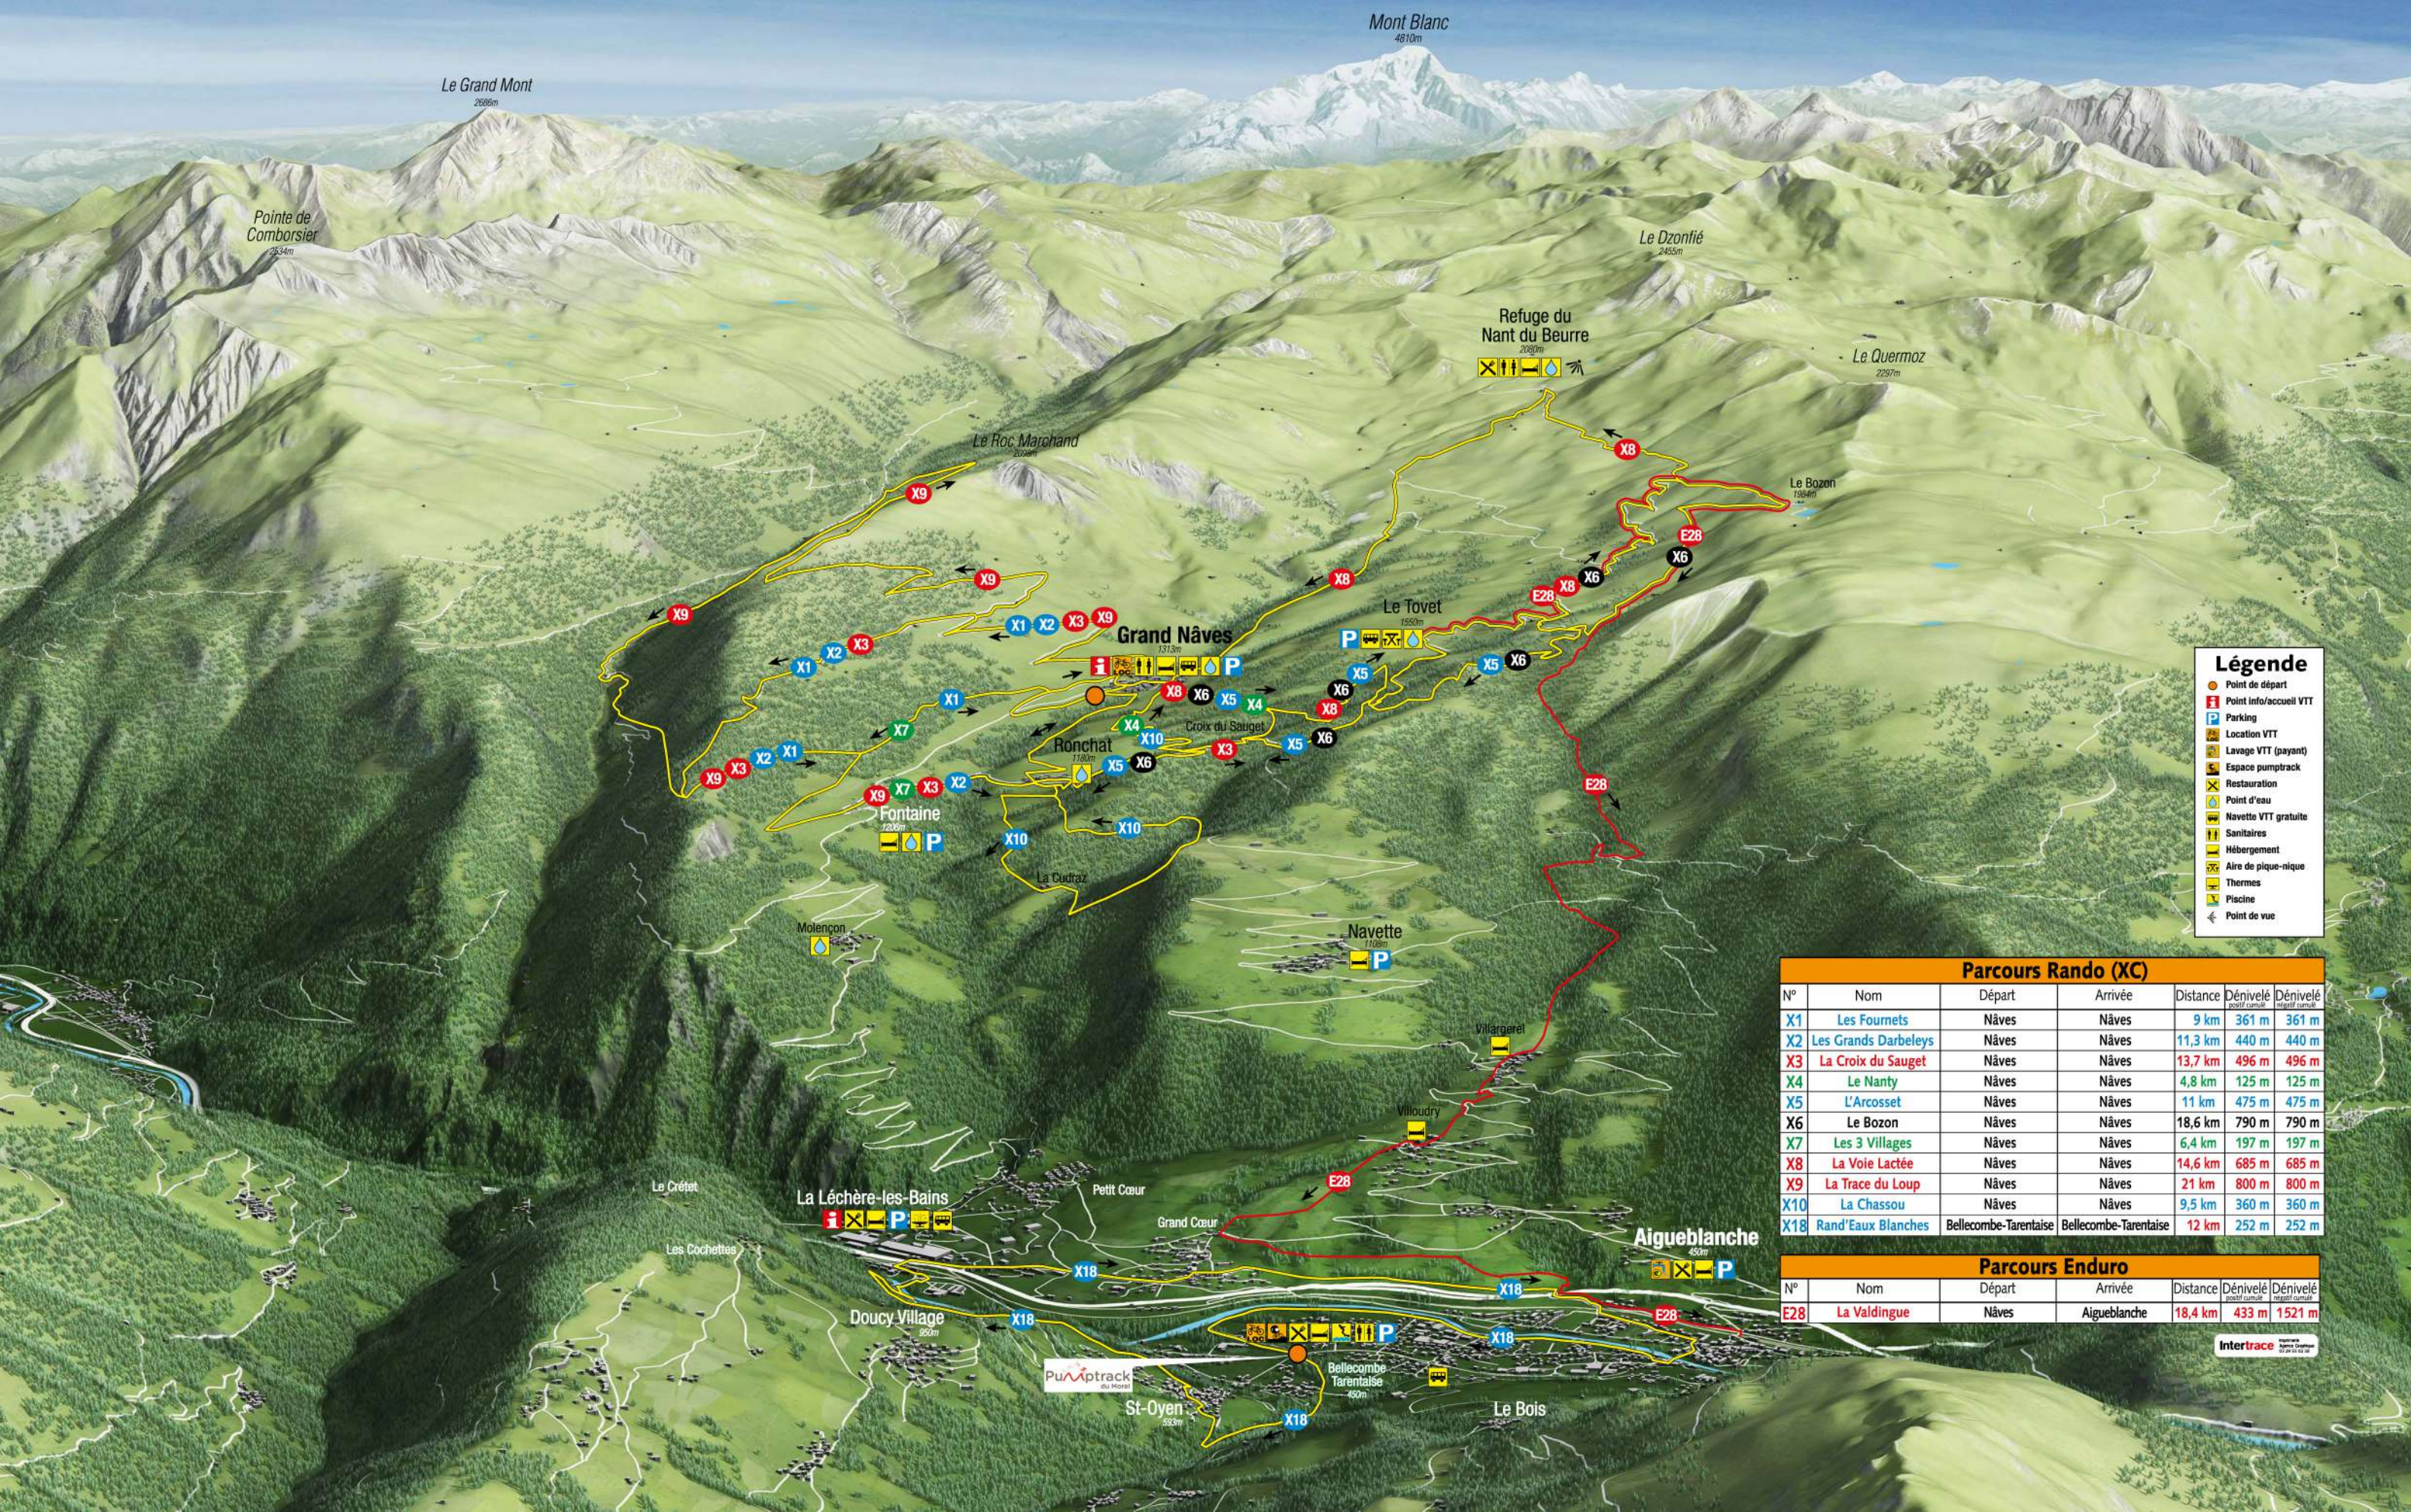

Versant Nâves

Légende

- Point de départ
- Point info/accueil VTT
- Parking
- Location VTT
- Lavage VTT (payant)
- Espace pumtrack
- Restauration
- Point d'eau
- Navette VTT gratuite
- Sanitaires
- Hébergement
- Aire de pique-nique
- Thermes
- Piscine
- Point de vue

Parcours Rando (XC)

N°	Nom	Départ	Arrivée	Distance	Dénivelé positif cumulé	Dénivelé négatif cumulé
X1	Les Fournets	Nâves	Nâves	9 km	361 m	361 m
X2	Les Grands Darbeleys	Nâves	Nâves	11,3 km	440 m	440 m
X3	La Croix du Sauget	Nâves	Nâves	13,7 km	496 m	496 m
X4	Le Nanty	Nâves	Nâves	4,8 km	125 m	125 m
X5	L'Arcosset	Nâves	Nâves	11 km	475 m	475 m
X6	Le Bozon	Nâves	Nâves	18,6 km	790 m	790 m
X7	Les 3 Villages	Nâves	Nâves	6,4 km	197 m	197 m
X8	La Voie Lactée	Nâves	Nâves	14,6 km	685 m	685 m
X9	La Trace du Loup	Nâves	Nâves	21 km	800 m	800 m
X10	La Chassou	Nâves	Nâves	9,5 km	360 m	360 m
X18	Rand'Eaux Blanches	Bellecombe-Tarentaise	Bellecombe-Tarentaise	12 km	252 m	252 m

Parcours Enduro

N°	Nom	Départ	Arrivée	Distance	Dénivelé positif cumulé	Dénivelé négatif cumulé
E28	La Valdingue	Nâves	Aigueblanche	18,4 km	433 m	1521 m